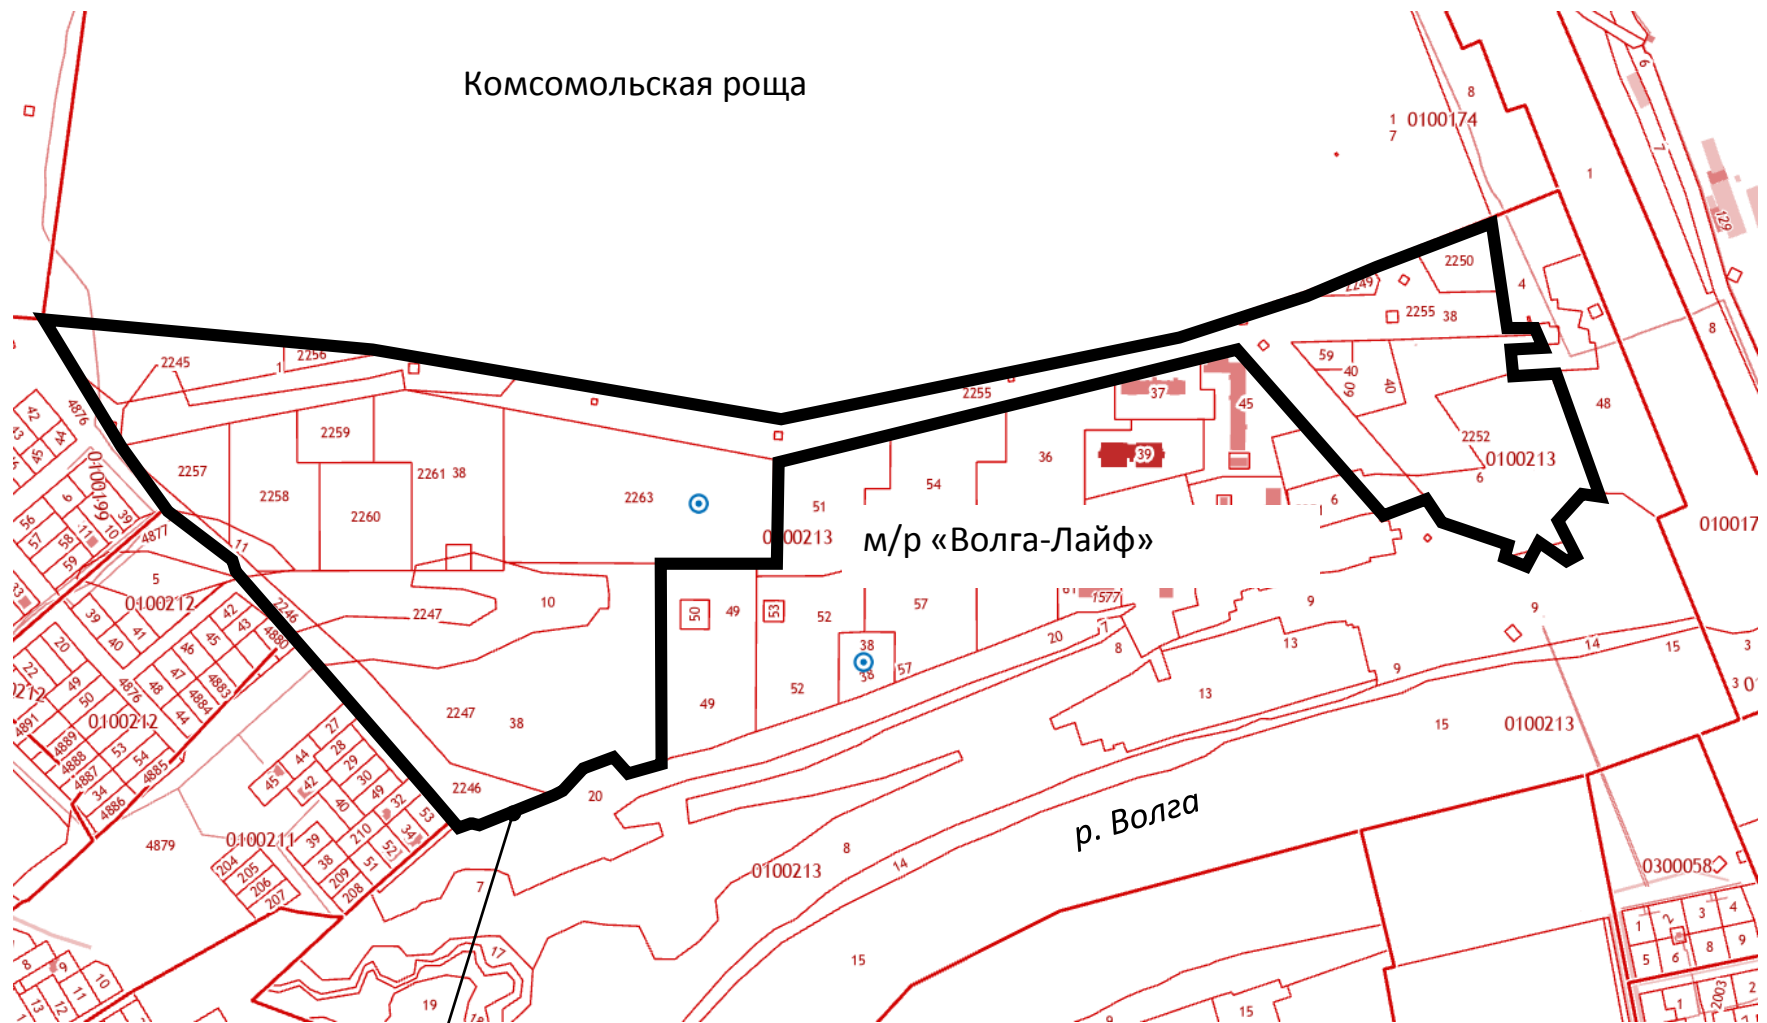

Комсомольская роща

м/р «Волга-Лайф»

р. Волга

Схема расположения испрашиваемых земельных участков  
в кадастровом квартале 69:40:0100213